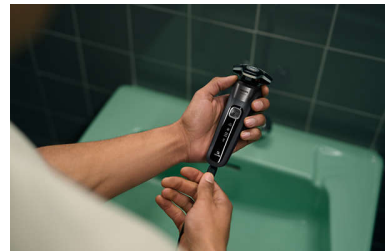

1 hora de carga

Carga la afeitadora completamente en solo 1 hora con la potente batería de iones de litio de bajo consumo. ¿Tienes prisa? Enchufa la afeitadora durante 5 minutos y consigue la energía suficiente para un afeitado completo.