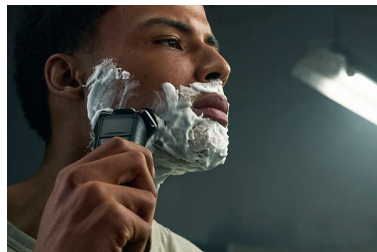

Seco y Mojado

Adapta tu rutina de afeitado a tus necesidades. Con Wet & Dry, podrás disfrutar de un cómodo afeitado en seco o un refrescante afeitado en húmedo. Puedes afeitarte con gel o con espuma incluso en la ducha.