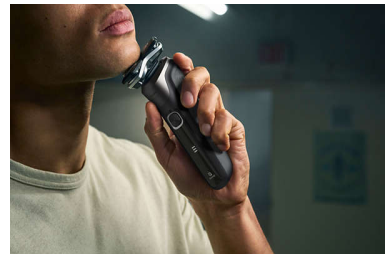

La nueva forma de los cabezales de afeitado está diseñada para ofrecer precisión. La superficie se ha mejorado con canales de guía para el pelo, diseñados para colocar el pelo en una posición de corte eficaz.

Se abre con un toque

Limpia la afeitadora con facilidad. Abre el cabezal de la afeitadora, con solo tocar un botón, y enjuaga con agua.

Seco y Mojado

Adapta tu rutina de afeitado a tus necesidades. Con Wet & Dry, podrás disfrutar de un cómodo afeitado en seco o un refrescante afeitado en húmedo. Puedes afeitarte con gel o con espuma incluso en la ducha.

Recortador desplegable

Completa tu look con el recortador de precisión desplegable de la afeitadora que, incorporado en su cuerpo, es la mejor manera de mantener el bigote y recortar las pantallas.

60 minutos de afeitado sin cable