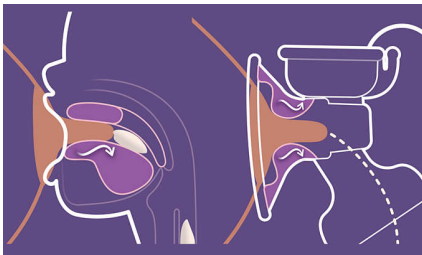

Adapta-se ao seu mamilo

Uma vez que todos temos diferentes formas e tamanhos, a almofada de silicone contrai-se suavemente e adapta-se ao seu mamilo. Adapta-se a 99,98% dos tamanhos de mamilo* (até 30 mm).