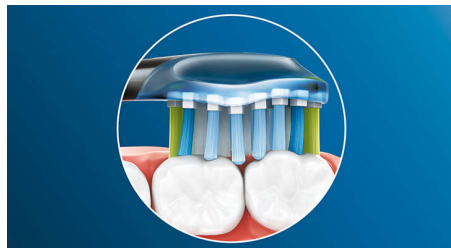

Adaptiv pusseteknologi

Du får personlig rengjøring hver gang du pusser tennene med den adaptive pusseteknologien vår. Premium Plaque Control, Premium Gum Care og Premium White har myk og fleksibel gummi på sidene som tilpasser seg munnens unike former. Børstehårene tilpasser seg tannkjøttet og tennene og gir opptil fire ganger så stor kontaktflate** som et vanlig børstehode til grundig tannpuss – selv i områder som er vanskelige å nå. Den adaptive pusseteknologien er også skånsom langs tannkjøtttranden, demper overdrevent pussetrykk og gir større børsterekkevidde – for uovertruffen, behagelig rengjøring.