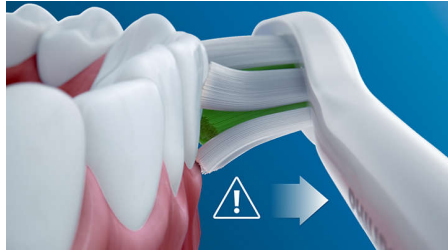

Trykker du for hardt?

Det er ikke alltid du merker at du pusser for hardt, men den elektriske tannbørsten din gjør det. Hvis du trykker for hardt mot tannkjøttet, lager tannbørsten en pulserende lyd. Dette er en påminnelse om å pusse mer forsiktig.