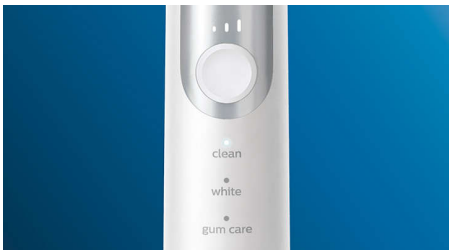

Pussing på din måte

Med denne tannbørsten kan du tilpasse pussingen med tre forskjellige moduser og tre intensiteter. Rengjøringsmodusen er standard for overlegen pussing. Hvit-modusen er den ideelle modusen for fjerning av overflatefarger. I tillegg gir Gum Care-modusen deg et ekstra minutt med redusert effekt, slik at du kan massere tannkjøttet forsiktig. Tre intensiteter gjør at du kan endre rekkefølgen høyere og lavere for å tilpasse intensiteten fra venstre mot høyre.