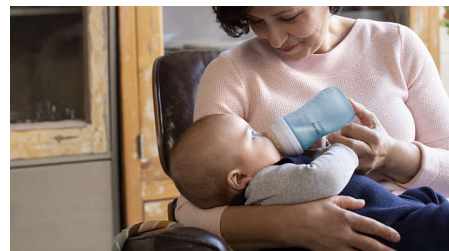

Heb geduld terwijl de baby went

Onze nieuwe Natuurlijke Zuigreflex-babyflessen zijn anders dan free-flow-babyflessen. Net als borstvoeding kan de baby een paar pogingen nodig hebben om het onder de knie te krijgen. Dat is volkomen normaal.