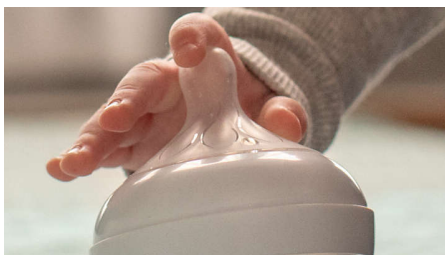

SCY903/21

Ondersteunt het unieke drinkritme van je baby Een speen die werkt als een borst

De Natuurlijke Zuigreflex-speen geeft alleen melk af als de baby aan het drinken is. Baby's kunnen zelf bepalen hoe snel ze drinken, doorslikken en ademen, zoals bij de borst. Dit maakt het gemakkelijk om borstvoeding te combineren met flesvoeding.

Voorkomt dat er lucht in het buikje van je baby terechtkomt

- Ontworpen om krampjes en ongemak te verminderen

Kenmerken

Natuurlijke Zuigreflex-speen

De Natuurlijke Zuigreflex-speen past bij het natuurlijke drinkritme van je baby, waardoor je borstvoeding en flesvoeding eenvoudig kunt combineren. De speen heeft een unieke opening die alleen melk doorlaat als de baby actief aan het drinken is. Dus als de baby pauzeert om te slikken en ademen, stopt de melk ook.

Op een natuurlijke manier aanleggen

De brede, zachte en flexibele speen is ontworpen om de vorm en het gevoel van een borst na te bootsen, zodat je je baby comfortabel kan aanleggen en voeden.

Antikrampjesventiel

Het antikrampjesventiel is ontworpen om te voorkomen dat er lucht in het buikje van je baby terechtkomt tijdens het drinken, om krampjes en ongemak te helpen verminderen.

Speen zonder lekken

De speenopening zorgt dat de melk alleen stroomt als de baby actief aan het drinken is. Zo kun je met vertrouwen lekken van melk voorkomen, zowel thuis als onderweg.