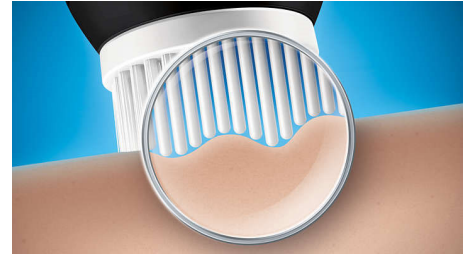

Philips VisaPure MEN
Ersatz-Bürstenkopf

Bürstenkopf für empfindliche
Haut
Porentiefe Reinigung

MS591/50

Gründliche, sanfte Reinigung

Für normale bis empfindliche Haut

Die Bürste für empfindliche Haut erreicht alle Stellen Ihres Gesichts und entfernt sanft Fett, Schmutz und abgestorbene Hautzellen für eine reine und glatte Haut.

Pflege

- Mit Wasser und milder Seife abwaschen: Bürste mit einem Handtuch trocknen

Schutz

- Tauschen Sie den Bürstenkopf alle 3 Monate aus.

MS591/50

Besonderheiten

Für optimale Behandlung

Die Bürste für empfindliche Haut verfügt über 32.000 weiche Borsten mit einem Durchmesser von 50 µm, die auch schwer erreichbare Stellen in Ihrem Gesicht reinigen.

Optimiert Ihre tägliche Pflege

Die speziell entwickelten Borsten sind für den zweimaligen Gebrauch pro Tag geeignet.

Für empfindliche Haut entwickelt

Die Enden der 32.000 weichen, dünnen Borsten verfügen über ein einzigartiges Design, das eine angenehme, aber trotzdem gründliche Reinigung für empfindliche Haut ermöglicht.