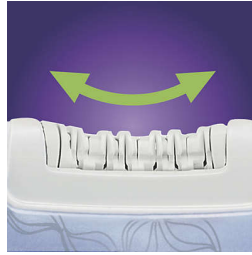

- Ergonomische vormgeving

Ultrazacht epilieren

- Hoogwaardige ijskoeler met meebewegend hoofd

Kenmerken

Hoogwaardige ijskoeler

De gepatenteerde ijskoeler kalmeert de huid door het onplezierige gevoel bij epilieren te verminderen. Het meebewegende hoofd volgt iedere ronding van uw lichaam zodat iedere plek optimaal wordt gekoeld en de pijn wordt verminderd.

Sonische massage met aloë vera

De huid wordt zacht gemasseerd waardoor het trekkende gevoel wordt verminderd en het epilieren comfortabeler wordt.

Uniek keramisch systeem

20% sneller en efficiënter.

Gebogen epileerhoofd

Verwijdert zelfs haartjes van een halve millimeter. U hoeft dus niet te wachten tot de haartjes weer zijn gegroeid om opnieuw te kunnen epilieren.

Afspoelbaar epileerhoofd

Afspoelbaar epileerhoofd voor extra hygiëne en eenvoudig schoonmaken

Ergonomische vormgeving

Satinelle Ice Premium heeft een speciale ergonomische vormgeving voor perfecte bediening en eenvoudig gebruik.

Specificaties

Accessoires

Kap voor extra gevoelige zones: voor gevoelige lichaamsdelen