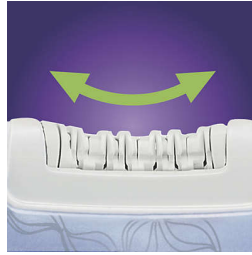

- Forme ergonomique

Épilation ultra-douce

- Applicateur de froid intégré avec tête pivotante

Points forts

Applicateur de froid intégré

Cet applicateur de froid breveté apaise la peau et garantit une épilation moins douloureuse. Sa tête pivotante suit les contours de votre corps pour une épilation optimale et un minimum de douleur.

Massage sonique à l'aloë vera

Stimule doucement la peau afin de réduire au maximum la sensation de tiraillement et de rendre l'épilation plus agréable.

Système en céramique exclusif

Résultat 20 % plus rapide et plus efficace

Tête d'épilation incurvée

Épile les poils courts jusqu'à un demi-millimètre. Inutile d'attendre la repousse des poils avant une nouvelle épilation.

Tête d'épilation lavable

Tête d'épilation lavable pour plus d'hygiène et un nettoyage facile

Forme ergonomique

L'épilateur Satinelle Ice Premium est doté d'une forme ergonomique spécifique pour une prise en main optimale et une maniabilité optimale.

Caractéristiques

Accessoires

- Réducteur pour les zones sensibles:** pour les zones sensibles du corps
- Manche isolant:** pour une manipulation facile
- Pochette de rangement de luxe:** pour stockage et protection
- Gant exfoliant:** risque réduit de poils incarnés