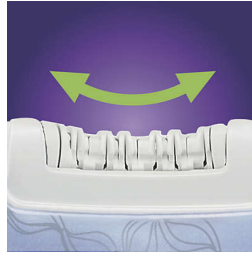

PHILIPS

Epilatore

Satinelle Ice Premium

Con elemento refrigerante
integrato

HP6513/00

Ultra delicato, ultra veloce

Epilatore con elemento refrigerante integrato e massaggio

I dischi in ceramica rimuovono i peli alla radice per una pelle davvero liscia. L'elemento refrigerante integrato utilizza le proprietà lenitive del ghiaccio per rinfrescare e dare sollievo alla pelle durante l'epilazione.

Sistema di massaggio Sonico con aloe vera

Stimola in maniera delicata la tua pelle riducendo al minimo la sensazione di strappo e rende il processo di epilazione più confortevole.

Esclusivo sistema in ceramica

Più veloce ed efficiente del 20%.

Testina di epilazione curva

Raggiunge anche peli di mezzo millimetro consentendoti di effettuare l'epilazione anche prima della completa ricrescita.

Testina epilatoria lavabile

Testina epilatoria lavabile per una pulizia facile e per la massima igiene

Design ergonomico

Satinelle Ice Premium è dotato di un design ergonomico per un controllo totale e una perfetta maneggevolezza.