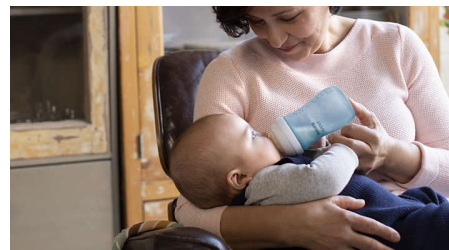

Buďte trpěliví a nechte dítě, aby si zvyklo

Naše nové kojenecké lahve Natural Response jsou jiné než kojenecké lahve s volným průtokem. Stejně jako u kojení se proto jejich správné použití může podařit až na několikátý pokus. To je naprosto přirozené.