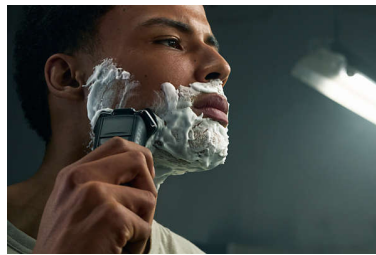

Wet & Dry

Προσαρμόστε το πρόγραμμα ξυρίσματος ανάλογα με τις ανάγκες σας. Με το Wet & Dry, μπορείτε να κάνετε άνετο, στεγνό ξύρισμα ή ένα αναζωογονητικό υγρό ξύρισμα. Μπορείτε να ξυρισθείτε με αφρό ή τζελ ακόμη και κάτω από το ντους.