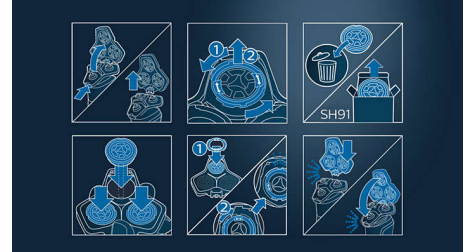

Sustitución sencilla

1. Pulsa los botones de liberación y desmonta el soporte del cabezal de afeitado.
2. Gira los anillos de retención hacia la izquierda y retíralos.
3. Quita los cabezales de afeitado antiguos e inserta los de repuesto (las marcas deben encajar exactamente en los salientes).
4. Vuelve a colocar los anillos de retención y gíralos hacia la derecha hasta que oigas un clic.
5. Vuelve a insertar el soporte de la afeitadora y ciérralo.