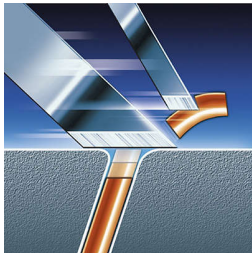

PHILIPS

Máquina de barbear eléctrica

Shaver series 3000

HQ7140/17

Barbear rente e confortável

Corta mesmo os pêlos mais curtos

Esta máquina de barbear está equipada com o sistema único de corte de precisão. Tem cabeças ultra-finas com ranhuras para barbear pêlos compridos e orifícios para barbear os pêlos mais curtos. A máquina de barbear é totalmente lavável.

Basta enxaguar

- Máquina de barbear lavável

Apara de forma perfeita o bigode e as patilhas

- Aparador com mola

Destaque

Especificações

Tecnologia Super Lift & Cut

O sistema de lâmina dupla incorporado desta Máquina de barbear eléctrica levanta os pelos para os cortar, de forma confortável, abaixo do nível da pele.

Máquina de barbear lavável

A máquina de barbear Philips à prova de água pode ser facilmente enxaguada com água corrente.

Sistema Reflex Action

Ajusta-se automaticamente a cada curva do seu rosto e pescoço.