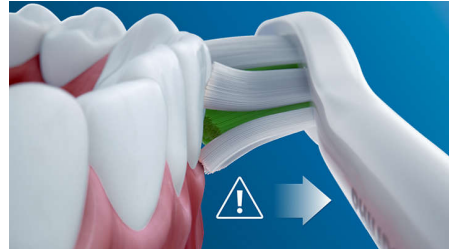

Seuraa harjausvoimaa

Liian kova harjaaminen voi vahingoittaa hampaita ja ikeniä. Tämän ehkäisemiseksi Philips Sonicare ProtectiveClean ilmoittaa liiallisesta voimasta äänimerkillä.