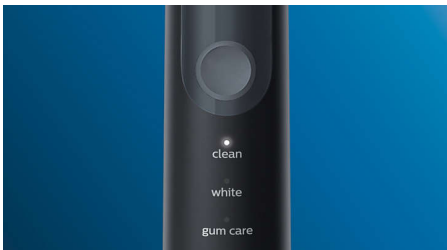

- Valkoisemmat hampaat viikossa

Suunniteltu sinua varten

- Tukea huolelliseen harjaukseen
- Helppo ottaa mukaan matkalle
- Saat muistutuksen, kun on aika vaihtaa harjaspäät

Innovatiivinen tekniikka

- Varoittaa, jos painat liian kovaa
- Philips Sonicare -hammasharjan edistynyt Sonic-tekniikka
- Yhdistää älykkään hammasharjan ja älykkäät harjaspäät

Optimaalinen harjaustulos

- Valitse kolmen tilan välillä

Kills germs on brush heads

- UV-puhdistuslaite tappaa jopa 99 % bakteereista ja viruksista***

Kohokohdat

Luonnollisesti valkoisemmat hampaat

Paina W-nappia DiamondClean -harjaspäässä poistaaksesi pintavärjätymät ja tuo esiin valkoisen hymysi. Tiheästi keskelle asetetut värjätymien poistoharjukset vaalentavat todistetusti hampaasi jo yhdessä viikossa.

Kolme tilaa

Tämän hammasharjan kolme tilaa mahdollistavat haluamasi puhdistuksen. Clean-tila on vakiovaruste erinomaiseen puhdistukseen, White-tila on täydellinen pintavärjätymien poistoon ja Care-tila lisää puhdistukseen yhden kevyemmän puhdistuksen lisäminuutin, jotta voit hieroa ikeniä.