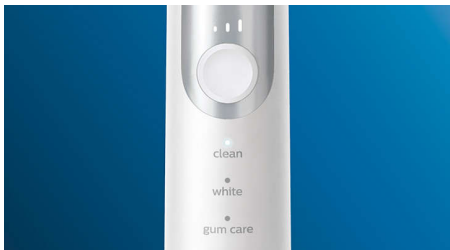

Tehokasta puhdistusta

Tämän hammasharjan kolme tilaa ja kolme tehotasoa mahdollistavat haluamasi puhdistuksen. Clean-tila on vakiovaruste erinomaiseen puhdistukseen. White-tila on täydellinen pintavärjätymien poistoon ja Gum Care -tila lisää puhdistukseen yhden kevyemmän puhdistuksen lisäminuutin, jotta voit hieroa ikeniä. Voit vaihtaa kolmen tehotason välillä tehokkaamman ja kevyemmän välillä, jotta voit asetella tehoa vasemmalta oikealle.