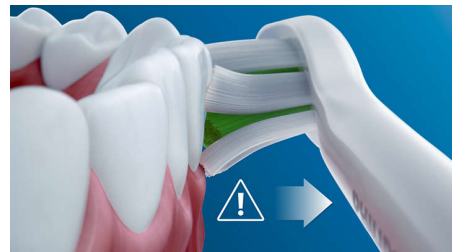

Seuraa harjausvoimaa

Liian kova harjaaminen voi vahingoittaa hampaita ja ikeniä. Tämän ehkäisemiseksi Philips Sonicare ProtectiveClean ilmoittaa liiallisesta voimasta äänimerkillä.