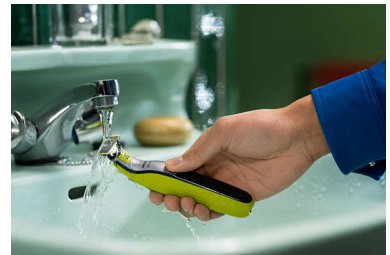

קצר, עצב וגלח שיער בכל אורך ללא מאמץ

עוצב לחתוך שיער, לא עור

להב 360 חדשני יכול להתגמש לכל הכיוונים כדי להתכוונן לקימורי הפנים שלך. העיצוב מאפשר מגע בפנים ושליטה תמידיים. קצץ וגלח בקלות מקומות שקשה להגיע אליהם - בכמה מעברים ובנוחות גדולה.

קל לשימוש

- לשימוש רטוב ויבש
- להב 360 חדשני
- עצב בפחות מעברים
- להב דו-צדדי
- להב שלא נשחק בקלות

גילוח נוח

- OneBlade** מתאים לכל הידיות מסוג
- ייחודית OneBlade טכנולוגיית

Highlights

ייחודית OneBlade טכנולוגיית

להב 360 חדשני

זו בכל הכיוונים לשמירה על מגע תמידי עם העור תוך הבטחת שליטה בכל עת, גם באזורים שהכי קשה להגיע אליהם.

עצב בפחות מעברים

(QP210). ונחות רבה יותר בהשוואה ללהב המקורי

להב דו-צדדי

צור קצוות מדויקים וקווים חדים באמצעות הלהב הדו-צדדי. אפשר לקצץ גם כלפי מעלה וגם כלפי מטה. קבל גבולות מושלמים תוך שניות בעזרת להב דו-צדדי שמאפשר לראות כל שורה שחותכים

לשימוש רטוב ויבש

כך שקל, (IPX7) חסינה לחלוטין מפני מים (תקן OneBlade מכונת לנקות אותה: רק צריך לשתוף אותה מתחת לברז). מתאים לגילוח רטוב או יבש – מה שאתה מעדיף. אין צורך בקצף גילוח

Specifications

ביצועי קיצוץ וגילוח