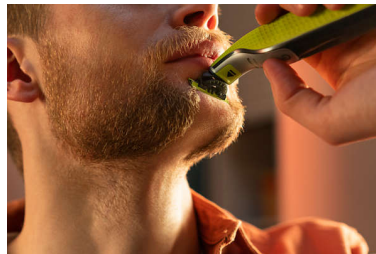

של פיליפס הוא מכשיר עיצוב חדשני שיכול לקצץ, OneBlade לגלח וליצור קווים נקיים וקצוות חדים לכל אורך של שיער. מערכת ההגנה הכפולה שלו - ציפוי חלק בשילוב עם קצוות מעוגלים - הופכת את הגילוח לקל ונוח יותר. טכנולוגיית הגילוח שלו מבוססת על סכינים הנעים במהירות, שצולחים כל אורך של שיער.

OneBlade** מתאים לכל הידיות מסוג

OneBlade: OneBlade (QP25xx, QP26xx, QP27XX, QP28XX), OneBlade Pro (QP6504, QP653x, QP654x, QP665x) למעט דגמי QP1XXX, Q1XXX, QP652x, QP651x, QP662x, QP6505

להב שלא נשחק בקלות

להבי נירוסטה עמידים שמחזיקים עד 4 חודשי שימוש* לשמירה על תחושה רעננה. כאשר מחוון ההחלפה - סמל השליפה - יופיע על הלהב, ייתכן שביצועי הלהב כבר לא יהיו מיטביים. זה הזמן לשקול להחליף את הלהב לחוויית הגילוח הטובה ביותר.

להב 360 חדשני

זו בכל הכיוונים לשמירה על מגע תמידי עם העור תוך הבטחת שליטה בכל עת, גם באזורים שהכי קשה להגיע אליהם.

עצב בפחות מעברים

(QP210). ונחות רבה יותר בהשוואה ללהב המקורי

להב דו-צדדי

צור קצוות מדויקים וקווים חדים באמצעות הלהב הדו-צדדי. אפשר לקצץ גם כלפי מעלה וגם כלפי מטה. קבל גבולות מושלמים תוך שניות בעזרת להב דו-צדדי שמאפשר לראות כל שורה שחותכים