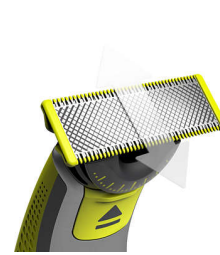

קל לשימוש

- לשימוש רטוב ויבש
- להב 360 חדשני
- עצב בפחות מעברים
- להב דו-צדדי
- להב שלא נשחק בקלות

גילוח נוח

- OneBlade** מתאים לכל הידיות מסוג
- ייחודית OneBlade טכנולוגיית

Highlights

ייחודית OneBlade טכנולוגיית

של פיליפס הוא מכשיר עיצוב חדשני שיכול לקצץ, OneBlade לגלח וליצור קווים נקיים וקצוות חדים לכל אורך של שיער. מערכת ההגנה הכפולה שלו - ציפוי חלק בשילוב עם קצוות מעוגלים - הופכת את הגילוח לקל ונוח יותר. טכנולוגיית הגילוח שלו מבוססת על סכינים הנעים במהירות, שצולחים כל אורך של שיער.

להב 360 חדשני

זו בכל הכיוונים לשמירה על מגע תמידי עם העור תוך הבטחת שליטה בכל עת, גם באזורים שהכי קשה להגיע אליהם.

עצב בפחות מעברים

(QP210). ונחות רבה יותר בהשוואה ללהב המקורי

להב דו-צדדי

צור קצוות מדויקים וקווים חדים באמצעות הלהב הדו-צדדי. אפשר לקצץ גם כלפי מעלה וגם כלפי מטה. קבל גבולות מושלמים תוך שניות בעזרת להב דו-צדדי שמאפשר לראות כל שורה שחותכים

לשימוש רטוב ויבש

כך שקל, (IPX7) חסינה לחלוטין מפני מים (תקן OneBlade מכונת לנקות אותה: רק צריך לשתוף אותה מתחת לברז). מתאים לגילוח רטוב או יבש – מה שאתה מעדיף. אין צורך בקצף גילוח

Specifications

ביצועי קיצוץ וגילוח