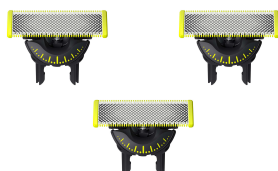

PHILIPS

להב חלופי 360

OneBlade

קיצוץ, עיצוב וגילוח

360xלהב 3

OneBlade** מתאים לכל הידיות מסוג

*אורך חייו של כל להב הוא עד 4 חודשים

QP430/50

קצר, עצב וגלח שיער בכל אורך ללא מאמץ

עוצב לחתוך שיער, לא עור

להב 360 חדשני יכול להתגמש לכל הכיוונים כדי להתכוונן לקימורי הפנים שלך. העיצוב מאפשר מגע בפנים ושליטה תמידיים. קצץ וגלח בקלות מקומות שקשה להגיע אליהם - בכמה מעברים ובנוחות גדולה.

של פיליפס הוא מכשיר עיצוב חדשני שיכול לקצץ, OneBlade לגלח וליצור קווים נקיים וקצוות חדים לכל אורך של שיער. מערכת ההגנה הכפולה שלו - ציפוי חלק בשילוב עם קצוות מעוגלים - הופכת את הגילוח לקל ונוח יותר. טכנולוגיית הגילוח שלו מבוססת על סכינים הנעים במהירות, שצולחים כל אורך של שיער.

להב 360 חדשני

זו בכל הכיוונים לשמירה על מגע תמידי עם העור תוך הבטחת שליטה בכל עת, גם באזורים שהכי קשה להגיע אליהם.

עצב בפחות מעברים

(QP210). ונחות רבה יותר בהשוואה ללהב המקורי

להב דו-צדדי

צור קצוות מדויקים וקווים חדים באמצעות הלהב הדו-צדדי. אפשר לקצץ גם כלפי מעלה וגם כלפי מטה. קבל גבולות מושלמים תוך שניות בעזרת להב דו-צדדי שמאפשר לראות כל שורה שחותכים