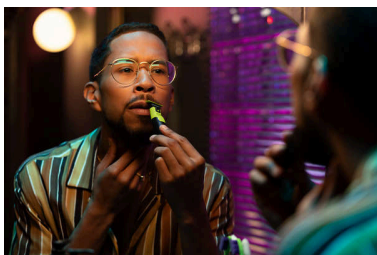

Lamă cu două tăișuri

OneBlade urmărește contururile feței, permițându-ți să-ți bărbieresti ușor și confortabil toate zonele feței. Folosește lama cu două tăișuri pentru a-ți stiliza contururile și a crea linii bine definite deplasând lama în orice direcție.