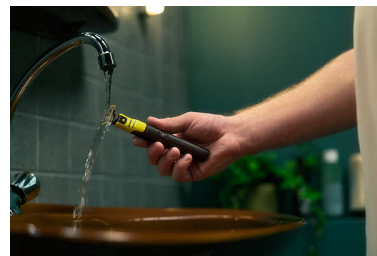

Umed și uscat

Îl poți folosi umed sau uscat, cu sau fără spumă - cum preferi.