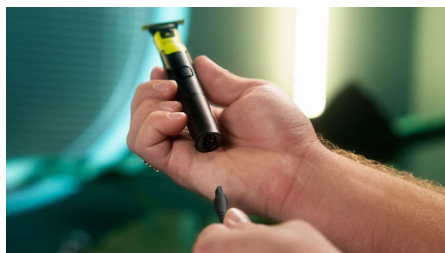

Încărcare USB-A

Poate fi încărcat acasă sau în deplasare, perfect pentru rutina zilnică și pentru călătorii. Adaptor de alimentare neinclus.