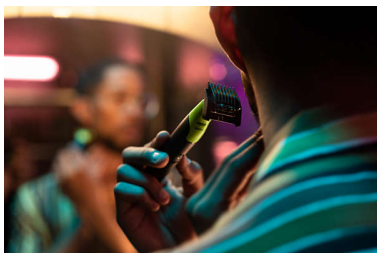

Tunde în liniște

Design unic deschis al pieptenului pentru un tuns eficient fără înfundare și întreruperea rutinei - chiar și pe părul lung și des.