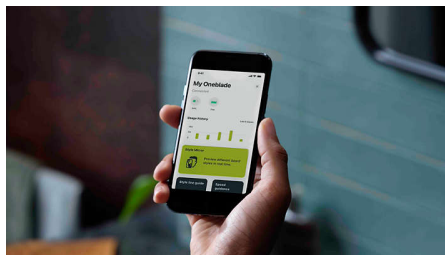

Aplicația Philips Daily Care

Aplicația gratuită Philips Daily Care îți oferă șansa de a te aranja și a performa. Încearcă stilurile de păr facial utilizând realitatea augmentată și obține îndrumări pas cu pas, care includ un vizualizator live util pentru linia bărbii. Află când trebuie să schimbi o lamă sau să încarci bateria. Și obține recomandări personalizate pe baza rutinei tale reale de îngrijire.