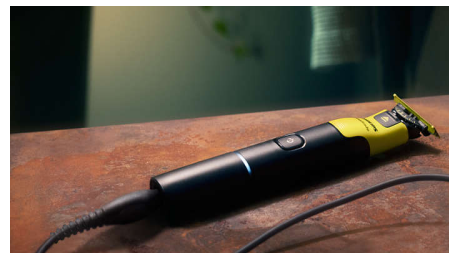

Baterie Li-ion de 60 min.

Bateria Li-ion reîncărcabilă oferă 60 de minute de putere continuă de bărbierire după 1 oră de încărcare.

Accesoriu de protecție a pielii atașabil printr-un clic

Atașează accesoriul de protecție a pielii pentru un nivel suplimentar de protecție în zonele sensibile.