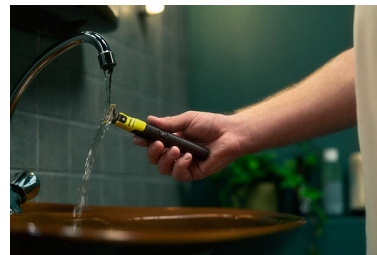

Rezistent la apă

OneBlade este complet rezistent la apă, astfel că este ușor de curățat: doar clătește-l sub jet de apă.