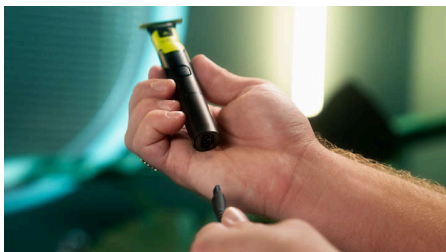

Încărcare USB-A

Poate fi încărcat acasă sau în deplasare, perfect pentru rutina zilnică și pentru călătorii. Adaptor de alimentare neinclus.