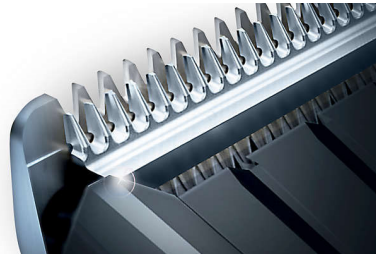

Lâminas em aço inoxidável

Lâminas em aço inoxidável auto-afiáveis para se manterem afiadas durante muito tempo.