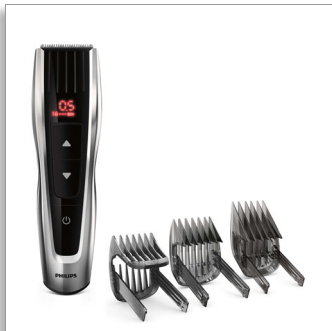

Philips Hairclipper series
7000
Aparador

Lâminas em aço inoxidável
60 regulações de comprimento
120 min. autonomia sem fios/1 h
carreg.

HC7460/15

1 clique, precisão total com pentes motorizados

O APARADOR DE CABELO da série 7000 proporciona-lhe uma precisão total e controlo sobre o seu penteado com apenas um clique. Com pentes motorizados e um elemento de corte de elevado desempenho, este é o único aparador de cabelo que proporciona os resultados esperados de forma consistente.

Fácil de utilizar

- Memoriza a última regulação de comprimento utilizada
- Até 120 minutos de autonomia sem fios

Performance

- Lâminas em aço auto-afiáveis para se manterem afiadas durante muito tempo
- Pentes motorizados para selecção simples do comprimento
- Adapta-se sem esforço a pelos grossos
- Elemento de corte duplamente afiado corta com o dobro da rapidez*
- Garantia de proteção de compra

Precisão e controlo máximos

- Botões de controlo
- Fácil de seleccionar e bloquear em 60 regulações de comprimento: 0,5 a 42 mm
- Pentes para cabelo ajustáveis para os melhores resultados de corte

PHILIPS

Aparador

Lâminas em aço inoxidável 60 regulações de comprimento, 120 min. autonomia sem fios/1 h carreg.

Destaques

Botões de controlo

A interface do utilizador intuitiva fornece-lhe informações precisas sobre o comprimento seleccionado. Utilize os botões para seleccionar e bloquear facilmente mais de 60 regulações de comprimento. Navegue rapidamente nos comprimentos ou explore lentamente cada pequeno intervalo de 0,2 mm.