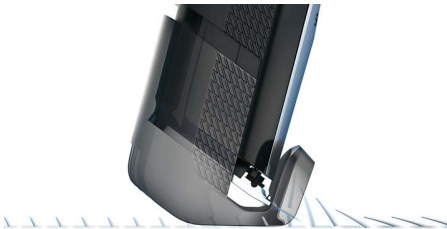

Pente de levantamento do pêlo integrado

Apare a sua barba curta numa só passagem rápida, de forma suave para a sua pele. O nosso novo pente de levantamento do pêlo integrado levanta e guia os pêlos para o nível das lâminas, para aparar sem esforço e uniformemente.

Lâminas totalmente em metal

Este aparador é fornecido com lâminas totalmente em metal, duplamente afiadas, que cortam mais pêlos em cada passagem, permitindo um aparar mais rápido.