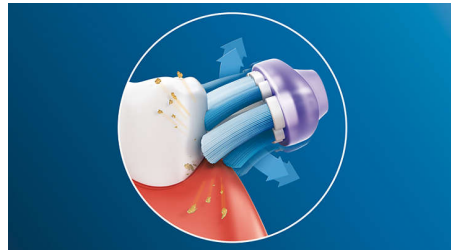

Heitä hyvästit plakille

Joustavan rakenteensa ansiosta Premium Gum Care poistaa jopa 10 kertaa enemmän plakkia kuin tavallinen hammasharja. Philipsin edistyksellisen Sonicare-puhdistustekniikan ansiosta puhdistustulos näkyy ja tuntuu harjaustavastasi riippumatta.