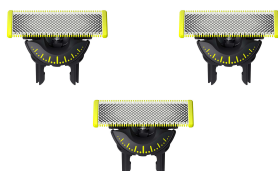

PHILIPS

להב חלופי 360

OneBlade

קיצוץ, עיצוב וגילוח

360xלהב 3

OneBlade** מתאים לכל הידיות מסוג

*אורך חייו של כל להב הוא עד 4 חודשים

QP430/50

קצר, עצב וגלח שיער בכל אורך ללא מאמץ

עוצב לחתוך שיער, לא עור

להב 360 חדשני יכול להתגמש לכל הכיוונים כדי להתכוונן לקימורי הפנים שלך. העיצוב מאפשר מגע בפנים ושליטה תמידיים. קצץ וגלח בקלות מקומות שקשה להגיע אליהם - בכמה מעברים ובנוחות גדולה.

קל לשימוש

- לשימוש רטוב ויבש
- להב 360 חדשני
- עצב בפחות מעברים
- להב דו-צדדי
- להב שלא נשחק בקלות

גילוח נוח

- OneBlade** מתאים לכל הידיות מסוג
- ייחודית OneBlade טכנולוגיית

Highlights

ייחודית OneBlade טכנולוגיית

של פיליפס הוא מכשיר עיצוב חדשני שיכול לקצץ, OneBlade לגלח וליצור קווים נקיים וקצוות חדים לכל אורך של שיער. מערכת ההגנה הכפולה שלו - ציפוי חלק בשילוב עם קצוות מעוגלים - הופכת את הגילוח לקל ונוח יותר. טכנולוגיית הגילוח שלו מבוססת על סכינים הנעים במהירות, שצולחים כל אורך של שיער.