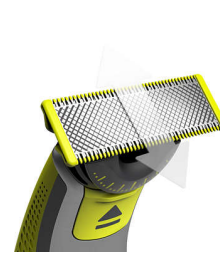

קל לשימוש

- לשימוש רטוב ויבש
- להב 360 חדשני
- עצב בפחות מעברים
- להב דו-צדדי
- להב שלא נשחק בקלות

גילוח נוח

- OneBlade** מתאים לכל הידיות מסוג
- ייחודית OneBlade טכנולוגיית

Highlights

ייחודית OneBlade טכנולוגיית

של פיליפס הוא מכשיר עיצוב חדשני שיכול לקצץ, OneBlade לגלח וליצור קווים נקיים וקצוות חדים לכל אורך של שיער. מערכת ההגנה הכפולה שלו - ציפוי חלק בשילוב עם קצוות מעוגלים - הופכת את הגילוח לקל ונוח יותר. טכנולוגיית הגילוח שלו מבוססת על סכינים הנעים במהירות, שצולחים כל אורך של שיער.

להב 360 חדשני

זו בכל הכיוונים לשמירה על מגע תמידי עם העור תוך הבטחת שליטה בכל עת, גם באזורים שהכי קשה להגיע אליהם.

עצב בפהות מעברים

(QP210). ונוחות רבה יותר בהשוואה ללהב המקורי

להב דו-צדדי

צור קצוות מדויקים וקווים חדים באמצעות הלהב הדו-צדדי. אפשר לקצץ גם כלפי מעלה וגם כלפי מטה. קבל גבולות מושלמים תוך שניות בעזרת להב דו-צדדי שמאפשר לראות כל שיערה שחותרים

לשימוש רטוב ויבש

כך שקל, (IPX7) חסינה לחלוטין מפני מים (תקן OneBlade מכונת לנקות אותה: רק צריך לשתוף אותה מתחת לברז). מתאים לגילוח רטוב או יבש – מה שאתה מעדיף. אין צורך בקצף גילוח

Specifications

ביצועי קיצוץ וגילוח