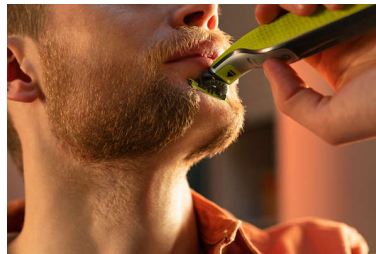

של פיליפס הוא מכשיר עיצוב חדשני שיכול לקצץ, OneBlade לגלח וליצור קווים נקיים וקצוות חדים לכל אורך של שיער. מערכת ההגנה הכפולה שלו - ציפוי חלק בשילוב עם קצוות מעוגלים - הופכת את הגילוח לקל ונוח יותר. טכנולוגיית הגילוח שלו מבוססת על סכינים הנעים במהירות, שצולחים כל אורך של שיער.

OneBlade** מתאים לכל הידיות מסוג

OneBlade: OneBlade (QP25xx, QP26xx, QP27XX, QP28XX), OneBlade Pro (QP6504, QP653x, QP654x, QP665x) למעט דגמי QP1XXX, Q1XXX, QP652x, QP651x, QP662x, QP6505

להב שלא נשחק בקלות

להבי נירוסטה עמידים שמחזיקים עד 4 חודשי שימוש* לשמירה על תחושה רעננה. כאשר מחוון ההחלפה - סמל השליפה - יופיע על הלהב, ייתכן שביצועי הלהב כבר לא יהיו מיטביים. זה הזמן לשקול להחליף את הלהב לחוויית הגילוח הטובה ביותר.

להב 360 חדשני

זו בכל הכיוונים לשמירה על מגע תמידי עם העור תוך הבטחת שליטה בכל עת, גם באזורים שהכי קשה להגיע אליהם.

עצב בפהות מעברים

(QP210). ונוחות רבה יותר בהשוואה ללהב המקורי

להב דו-צדדי

צור קצוות מדויקים וקווים חדים באמצעות הלהב הדו-צדדי. אפשר לקצץ גם כלפי מעלה וגם כלפי מטה. קבל גבולות מושלמים תוך שניות בעזרת להב דו-צדדי שמאפשר לראות כל שיערה שחותרים