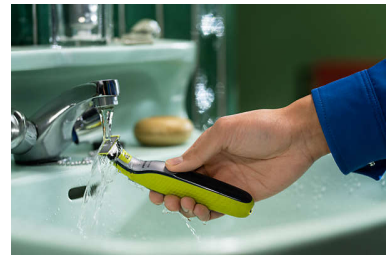

קצר, עצב וגלח שיער בכל אורך ללא מאמץ

עוצב לחתוך שיער, לא עור

להב 360 חדשני יכול להתגמש לכל הכיוונים כדי להתכוונן לקימורי הפנים שלך. העיצוב מאפשר מגע בפנים ושליטה תמידיים. קצץ וגלח בקלות מקומות שקשה להגיע אליהם - בכמה מעברים ובנוחות גדולה.

קל לשימוש

- לשימוש רטוב ויבש
- להב 360 חדשני
- עצב בפחות מעברים
- להב דו-צדדי
- להב שלא נשחק בקלות

גילוח נוח

- OneBlade** מתאים לכל הידיות מסוג
- ייחודית OneBlade טכנולוגיית

Highlights

ייחודית OneBlade טכנולוגיית

להב 360 חדשני

זו בכל הכיוונים לשמירה על מגע תמידי עם העור תוך הבטחת שליטה בכל עת, גם באזורים שהכי קשה להגיע אליהם.

עצב בפהות מעברים

(QP210). ונוחות רבה יותר בהשוואה ללהב המקורי

להב דו-צדדי

צור קצוות מדויקים וקווים חדים באמצעות הלהב הדו-צדדי. אפשר לקצץ גם כלפי מעלה וגם כלפי מטה. קבל גבולות מושלמים תוך שניות בעזרת להב דו-צדדי שמאפשר לראות כל שיערה שחותרים

לשימוש רטוב ויבש

כך שקל, (IPX7) חסינה לחלוטין מפני מים (תקן OneBlade מכונת לנקות אותה: רק צריך לשתוף אותה מתחת לברז). מתאים לגילוח רטוב או יבש – מה שאתה מעדיף. אין צורך בקצף גילוח

Specifications

ביצועי קיצוץ וגילוח