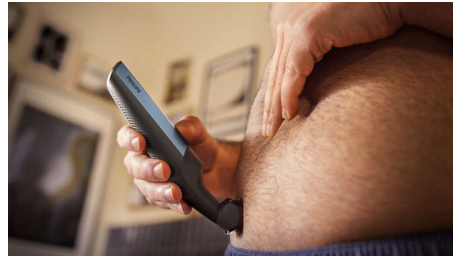

Ergonomická rukoväť

Váš holiaci strojček na telo sa jednoducho drží a ovláda vďaka gumovej ergonomickej rukoväti, s ktorou budete mať zastrihávanie pod kontrolou.

Odolná konštrukcia

Všetky naše produkty na starostlivosť o zovňajšok sú vyrobené tak, aby mali dlhú životnosť. Dodávajú sa s 2-ročnou zárukou a nikdy ich netreba mazat'.

Technické údaje

Príslušenstvo

- Hrebeňový nadstavec: 3 hrebeňové nástavce na telo (3, 5, 7 mm)

Príkon

- Prevádzková doba: 50 minút
- Nabíjanie: Úplné nabitie za 1 hodinu
- Typ batérie: Ni-MH

Dizajn

- Telo: Ergonomické uchopenie a používanie

Servis

- Dvojročná záruka

Strihací systém

- Holiaci prvok: Fólia s dvoma predzastrihávačmi
- Prijemný pocit pre pokožku: Systém ochrany pokožky, Pohodlie v citlivých oblastiach
- Nastavenia dĺžky: 3 pevné nastavenia dĺžky

Jednoduché použitie

- Suché a mokré čistenie: Do sprchy s jednoduchým čistením
- Bez potreby údržby: Bez potreby oleja
- Prevádzka: Bez káblové použitie
- Pevné nastavenia dĺžky

Dátum vydania
2023-11-22

Verzia: 3.3.1

© 2023 Koninklijke Philips N.V.
Všetky práva vyhradené.

Autor si vyhradzuje právo zmeny špecifikácií bez oznámenia. Ochranné známky sú majetkom Koninklijke Philips N.V. alebo ich príslušných vlastníkov.

www.philips.com