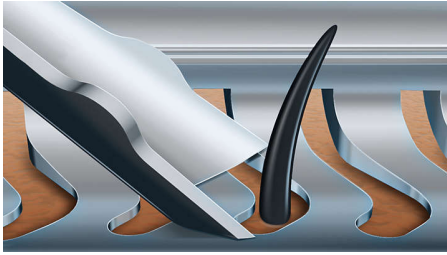

- Εύκολο στεγνό ή υγρό ξύρισμα με το Aquatec

Με στόχο την τελειότητα

- Οι λεπίδες καθοδηγούν τέλεια τις τρίχες στη σωστή θέση για βαθύ ξύρισμα
- Οι κεφαλές κάμπτονται προς 8 διαφορετικές κατευθύνσεις για εκπληκτικό αποτέλεσμα

Απολαύστε το τέλειο βαθύ ξύρισμα. Οι λεπίδες ακριβείας V-Track τοποθετούν απαλά κάθε τρίχα στην καλύτερη θέση κοπής, ακόμα και τις ίσιες τρίχες ή τις τρίχες σε διαφορετική μήκη. Επίσης, προσφέρουν 30% βαθύτερο ξύρισμα με λιγότερες κινήσεις αφήνοντας το δέρμα σε τέλεια κατάσταση.

Κεφαλές ContourDetect 8 κατευθύνσεων

Ακολουθήστε κάθε καμπύλη του προσώπου και του λαιμού με τις κεφαλές ContourDetect 8 κατευθύνσεων. Με κάθε πέρασμα πιάνετε 20% περισσότερες τρίχες. Το αποτέλεσμα; Εξαιρετικά βαθύ, απαλό ξύρισμα.