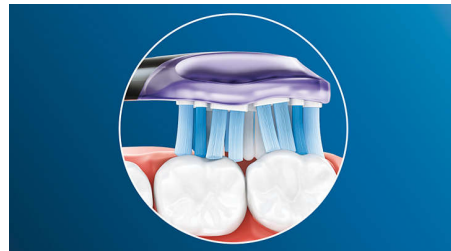

## Helppo kiinnittää

Premium Gum Care -harjaspää sopii täydellisesti kaikkiin Philips Sonicare -hammasharjoihin paitsi PowerUp Battery- ja

Essence-malleihin. Voit vaihtaa harjaspään helposti napsauttamalla ja sen jälkeen aloittaa harjaamisen.

## BrushSync™-tilanvalinta

Saat aina parhaan puhdistustuloksen BrushSync™-tilanvalinnan ansiosta\*\*\*\*. Philips Sonicare G3 Premium Gum Care -harjaspää toimii BrushSync™-ominaisuudella varustetun Philips Sonicare -kahvan kanssa\*\*\*\* ja valitsee optimaalisen puhdistustilan ja voimakkuustason tehokkaalle ikenien hoidolle. Sinun tarvitsee vain aloittaa harjaaminen.

## Heitä hyvästit plakille

Joustavan rakenteensa ansiosta Premium Gum Care poistaa jopa 10 kertaa enemmän plakkia kuin tavallinen hammasharja. Philipsin edistyneen Sonicare-puhdistustekniikan ansiosta puhdistustulos näkyy ja tuntuu harjaustavastasi riippumatta.

## Mukautuva puhdistustekniikka

Mukautuvan puhdistustekniikan ansiosta jokainen harjauskerta on ainutlaatuinen. Premium Gum Care -harjaspään pehmeät

kumireunat joustavat ja mukautuvat hampaiden ja ikenien muotoon vähentäen liian kovaa harjausta ja parantaen sonic-puhdistustehoa. Harjakset mukautuvat ikeniin ja hampaisiin ja takaavat kaksinkertaisen pintakosketuksen tavalliseen harjaspäähän verrattuna\*\*. Syväpuhdistaa myös vaikeapääsyisistä paikoista.