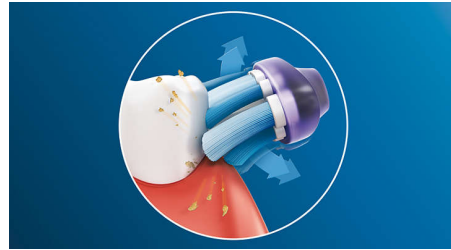

Heitä hyvästit plakille

Joustavan rakenteensa ansiosta Premium Gum Care poistaa jopa 10 kertaa enemmän plakkia kuin tavallinen hammasharja. Philipsin edistyneen Sonicare-puhdistustekniikan ansiosta puhdistustulos näkyy ja tuntuu harjaustavastasi riippumatta.