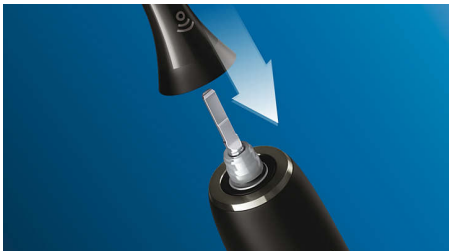

Helppo kiinnittää

Premium Gum Care -harjaspää sopii täydellisesti kaikkiin Philips Sonicare -hammasharjoihin paitsi PowerUp Battery- ja

Essence-malleihin. Voit vaihtaa harjaspään helposti napsauttamalla ja sen jälkeen aloittaa harjaamisen.