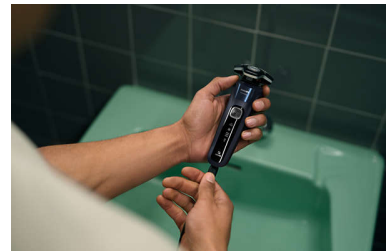

Φόρτιση σε 1 ώρα

Φορτίστε πλήρως την ξυριστική μηχανή σε μόλις 1 ώρα με την ισχυρή, ενεργειακά αποδοτική μπαταρία ιόντων λιθίου. Είστε βιαστικοί; Με μια γρήγορη φόρτιση 5 λεπτών και θα έχετε αρκετή αυτονομία για ένα ολοκληρωμένο ξύρισμα.