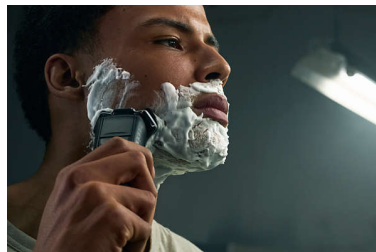

Wet & Dry

Προσαρμόστε το πρόγραμμα ξυρίσματος ανάλογα με τις ανάγκες σας. Με το Wet & Dry, μπορείτε να κάνετε άνετο, στεγνό ξύρισμα ή ένα αναζωογονητικό υγρό ξύρισμα. Μπορείτε να ξυριστείτε με αφρό ή τζελ ακόμη και κάτω από το ντους.