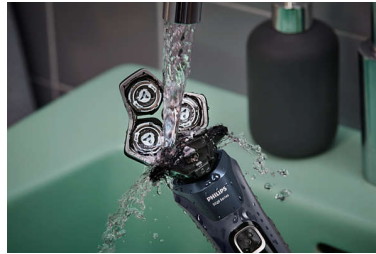

Άνοιγμα με το πάτημα ενός κουμπιού

Καθαρίστε εύκολα την ξυριστική μηχανή. Η ξυριστική κεφαλή ανοίγει με το πάτημα ενός κουμπιού και ξεπλένεται με νερό.