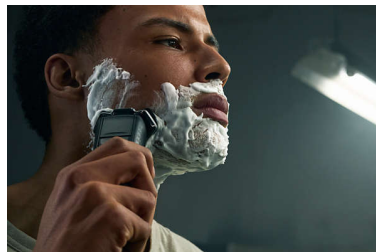

Καμπτόμενες κεφαλές 360-D

Οι πλήρως εύκαμπτες κεφαλές περιστρέφονται κατά 360°, ώστε να ακολουθούν το περίγραμμα του προσώπου σας. Απολαύστε άριστη επαφή με το δέρμα για βαθύ και άνετο ξύρισμα.

Οδηγός τριχών με κεφαλές ακριβείας

Το νέο σχήμα των ξυριστικών κεφαλών έχει σχεδιαστεί με στόχο την ακρίβεια. Η επιφάνεια ενισχύεται με κανάλια οδηγών τριχών, οι οποίοι έχουν σχεδιαστεί για να μετακινούν τις τρίχες σε μια αποτελεσματική θέση κοπής.

Άνοιγμα με το πάτημα ενός κουμπιού

Καθαρίστε εύκολα την ξυριστική μηχανή. Η ξυριστική κεφαλή ανοίγει με το πάτημα ενός κουμπιού και ξεπλένεται με νερό.

Wet & Dry

Προσαρμόστε το πρόγραμμα ξυρίσματος ανάλογα με τις ανάγκες σας. Με το Wet & Dry, μπορείτε να κάνετε άνετο, στεγνό ξύρισμα ή ένα αναζωογονητικό υγρό ξύρισμα. Μπορείτε να ξυριστείτε με αφρό ή τζελ ακόμη και κάτω από το ντους.