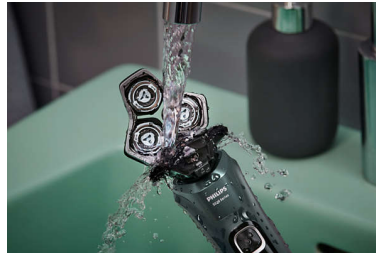

Άνοιγμα με το πάτημα ενός κουμπιού

Καθαρίστε εύκολα την ξυριστική μηχανή. Η ξυριστική κεφαλή ανοίγει με το πάτημα ενός κουμπιού και ξεπλένεται με νερό.