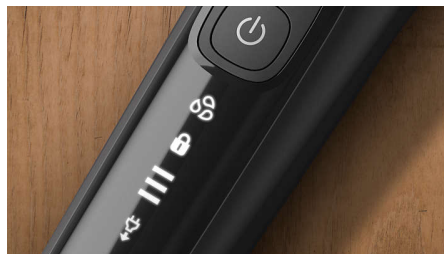

Sensor inteligente para vello

El sensor inteligente detecta la densidad del vello facial 125 veces por segundo y adapta la potencia de corte de forma automática para una afeitada suave y sin esfuerzo.

Apertura con un solo botón

Limpia tu afeitadora eléctrica con solo pulsar un botón. Solo tienes que abrir el cabezal de la afeitadora y enjuagarlo con agua.

Cabezales Contour de 360°

Los cabezales completamente flexibles giran 360° para seguir los contornos faciales. Disfruta de un contacto óptimo con la piel para un afeitado suave y profundo.

Pantalla intuitiva

La pantalla intuitiva le muestra la información que necesita, lo que le permite disfrutar de la mejor experiencia con la afeitadora. Esta interfaz LED incluye lo siguiente: estado de la batería de 3 niveles, consejos de limpieza e indicador de bloqueo para viajes.