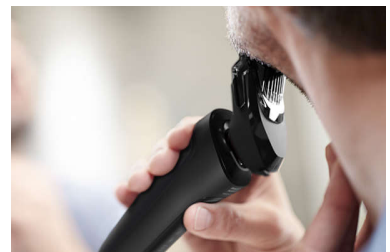

Accesorio perfilador de barba

Con 5 ajustes de longitud diferentes, el accesorio modelador de barba puede crear desde una barba incipiente perfecta hasta una barba corta bien recortada. También es útil para un recorte previo al afeitado.