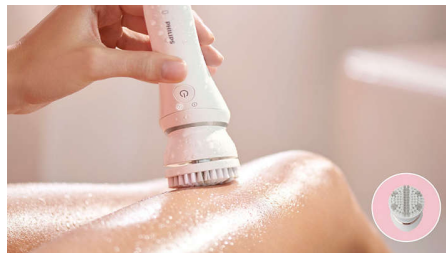

Mila

Está específicamente diseñada para mujeres, para eliminar suavemente el vello más fino del labio superior, la barbilla y las mejillas. Como ocurre con otros métodos de eliminación del vello, este no vuelve a crecer más grueso, denso ni oscuro.

Mila

La depiladora facial de Philips ofrece resultados indoloros*** e incluye un cabezal hipoalergénico para ofrecer una experiencia delicada con la piel***.

Cepillo de exfoliación corporal

Nuestro cepillo exfoliante corporal con 48.200 cerdas hipoalergénicas elimina suavemente las células muertas de la piel, ayuda a prevenir el vello enquistado y estimula la regeneración de la superficie cutánea. Este cepillo exfoliará su piel de forma más eficaz que el tratamiento manual por sí solo.