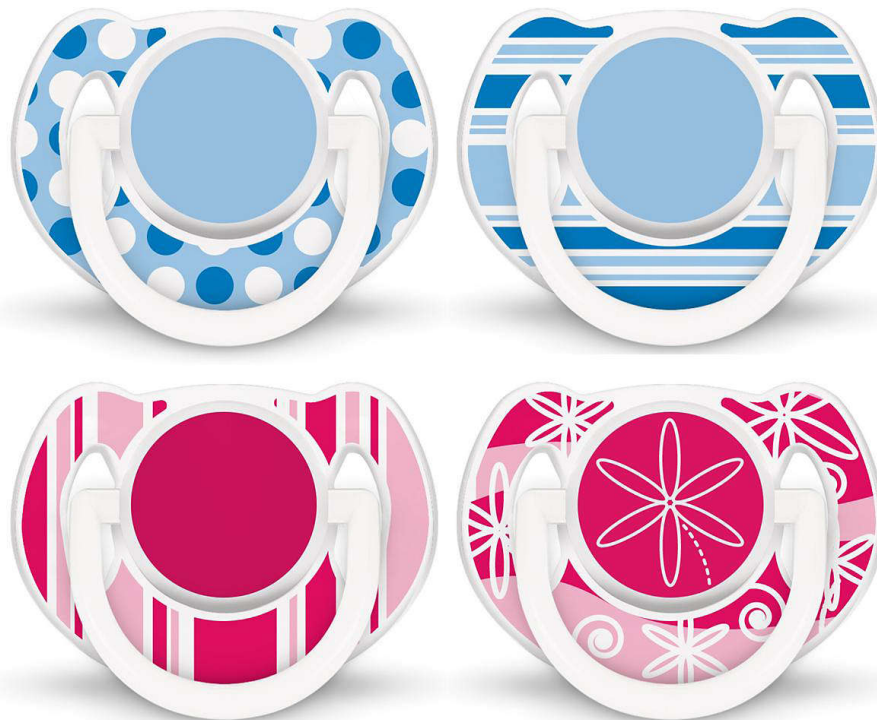

PHILIPS

AVENT

Suzetă Classic

Pentru confort esențial

6-18 luni

Ortodontică și fără BPA

Pachet de 2

SCF197/01

Concepută pentru nevoile zilnice de liniștire ale bebelușului Suzetă cu design colorat și strălucitor

Satisface permanent nevoile esențiale de liniștire ale micuțului cu suzeta Classic Philips Avent. Disponibilă într-o serie de culori, tetina ortodontică și pliabilă permite dezvoltarea orală naturală a bebelușului.

Siguranță și igienă

- Inel de siguranță pentru îndepărtare ușoară
- Capacul de protecție cu aplicare rapidă menține suzeta bebelușului în stare curată

Repere

Tetina ortodontică

Tetina noastră comprimabilă din silicon are o formă simetrică care se adaptează la bolta palatină, dinții și gingiile bebelușului pe măsură ce se dezvoltă.