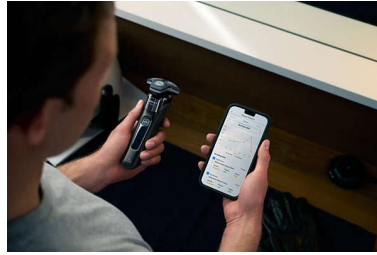

Personalización a través de la aplicación

Perfeccione su afeitado emparejando la afeitadora con la aplicación Philips GroomTribe. Siga el progreso de su piel en cada afeitada, personalice su afeitada y domine su técnica para conseguir una afeitada al ras y suave con la piel.