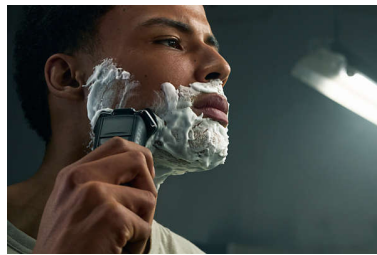

Wet & Dry

Προσαρμόστε το πρόγραμμα ξυρίσματος ανάλογα με τις ανάγκες σας. Με το Wet & Dry, μπορείτε να κάνετε άνετο, στεγνό ξύρισμα ή ένα αναζωογονητικό υγρό ξύρισμα. Μπορείτε να ξυριστείτε με αφρό ή τζελ ακόμη και κάτω από το ντους.