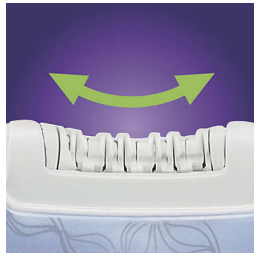

Snadné čištění

- Omyvatelná epilační hlava pro lepší hygienu a snazší čištění

Zachytí i ty nejkratší chloupky

- Zaoblená epilační hlava

Mimořádně šetrná epilace

- Uklidňující ledový balíček

Příjemnější epilace

- Aktivní masáž

Dokonalé ovládání

- Ergonomický tvar

Přednosti

Uklidňující ledový balíček

Ochladuje a uklidňuje vaši pokožku během epilace.

Aktivní masáž

Jemně stimuluje pokožku, zmírňuje pocit tahání na minimum a činí celý proces epilace více pohodlným.

Jedinečný keramický systém

O 20 % rychlejší a pohodlnější.

Zaoblená epilační hlava

Zachytí i chloupky o délce 0,5 mm, takže před další epilací nemusíte čekat, až chloupky plně vyrostou.

Omyvatelná epilační hlava

Omyvatelná epilační hlava pro lepší hygienu a snazší čištění

Ergonomický tvar

Epilátor Satinelle Ice má speciální ergonomický tvar pro dokonalé ovládání a snadné použití.

Specifikace

Příslušenství

Luxusní pouzdro pro skladování: pro skladování a ochranu