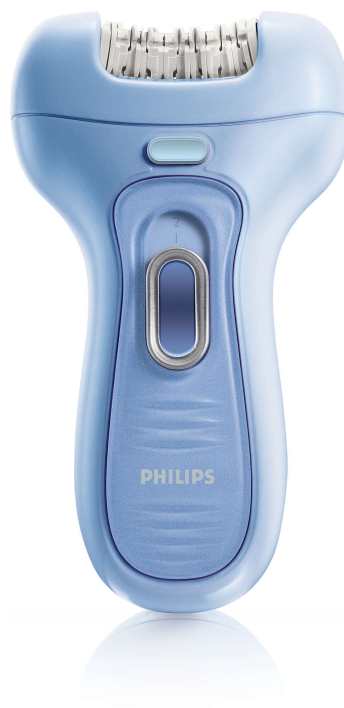

PHILIPS

Epilátor

Satinelle

HP6481/02

Zvlášť jemný, zvlášť rychlý

Epilátor s uklidňující chladicí rukavicí a masáží

Ledový balíček využívá utišujících vlastností ledu k ochlazení a uvolnění vaší pokožky během epilace. Jedinečné hypoalergenní keramické kotoučky jsou mimořádně rychlé a efektivní, odstraňují chloupky s kořínky a poskytují jemnou a měkkou hladkost až po dobu 4 týdnů.

Snadné čištění

- Omyvatelná epilační hlava pro lepší hygienu a snazší čištění

Zachytí i ty nejkratší chloupky

- Zaoblená epilační hlava

Mimořádně šetrná epilace

- Uklidňující ledový balíček

Příjemnější epilace

- Aktivní masáž

Dokonalé ovládání

- Ergonomický tvar

Přednosti

Uklidňující ledový balíček

Ochladuje a uklidňuje vaši pokožku během epilace.

Aktivní masáž

Jemně stimuluje pokožku, zmírňuje pocit tahání na minimum a činí celý proces epilace více pohodlným.

Omyvatelná epilační hlava pro lepší hygienu a snazší čištění

Ergonomický tvar

Epilátor Satinelle Ice má speciální ergonomický tvar pro dokonalé ovládání a snadné použití.

Specifikace

Příslušenství

Luxusní pouzdro pro skladování: pro skladování a ochranu