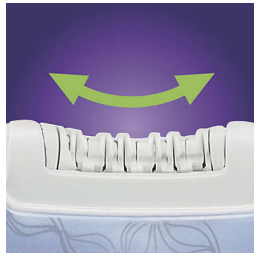

PHILIPS

Эпилятор

Satinelle

HR6481/02

Легкая, быстрая эпиляция

Эпилятор с охлаждающей гелевой рукавицей и функцией массажа

Благодаря успокаивающим свойствам льда, охлаждающая гелевая рукавица успокаивает кожу при эпиляции. Уникальные гипоаллергенные керамические диски работают сверхбыстро и эффективно, удаляя волосы с корнем и обеспечивая гладкость кожи на срок до 4 недель.

Более комфортная эпиляция

- Активный массаж

Удобство использования

- Эргономичная форма

Основные особенности

Охлаждающая гелевая рукавица

Охлаждает и успокаивает кожу при эпиляции.

Активный массаж

Алоэ Вера мягко воздействует на кожу, успокаивая ее. Высокочастотный массаж стимулирует нервные окончания, отвлекая кожу от неприятных ощущений и обеспечивая комфортную эпиляцию.

Уникальная керамическая система

обеспечивает на 20% более быструю и эффективную эпиляцию.

Изогнутая эпиляционная головка

Захватывает даже короткие волосы длиной в полмиллиметра. Для того чтобы приступить к повторной эпиляции, Вам не нужно ждать, когда волосы снова отрастут.