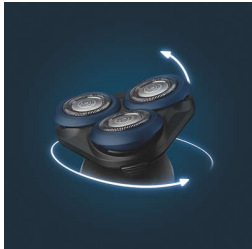

PHILIPS

면도기 S3608/10

S3000 Series

당김 없이 깔끔한 면도

S3608/10

편안하고 일관된 면도

몇 번이고, 편안하고 일관된 결과

필립스는 새로운 면도기 시리즈 3000으로 향상된 아침 루틴을 만들어드립니다. 독특한 스마트 전원 제어 기술과 5방향 플렉스 헤드 결합하여 매번 편안하고 일관된 성능을 확인하실 수 있습니다.

편리한 사용

- 1시간 충전 후 40분 무선 면도 가능
- 샤워 중이거나 샤워 중이 아닐 때에도, 젤과 함께 또는 건식으로 사용하세요.

깔끔하고 편안한 면도

- 스마트 모터 제어는 면도기 전원을 자동으로 조정합니다.
- 5방향 플렉스 헤드
- 더 나은 면도 효과를 위한 커브형 슬롯의 커팅 시스템

주요 제품

스마트 전원 제어

필립스의 스마트 모터 제어는 면도기 전원을 자동으로 조정하여 더 뻑뻑한 수염에서도 수염을 당기지 않으며 언제나 일관된 면도가 가능합니다.

5방향 플렉스 헤드

면도기의 헤드는 최적의 피부 접촉을 위해 각각 5방향으로 가볍고 유연하게 움직여 편안한 면도 경험을 보장합니다.

파워컷 면도날

커브형 슬롯의 독특한 면도날 시스템은 더 나은 면도 효과를 제공하고 더 적은 움직임으로 깔끔한 결과를 보장합니다.

40분 무선 면도

1시간 충전으로 최대 40분의 작동 시간 즉 약 13번 면도할 수 있습니다. 이 면도기는 무선 모드로만 작동합니다.

습식 및 건식 사용

Shave & Groom은 방수가 가능해 습식, 건식 또는 젤과 함께 사용할 수 있습니다. 본인의 선택에 따라 샤워 중에 또는 샤워 중이 아닐 때 면도하고 단장하세요.

사양

디자인

마감: LED 디스플레이
핸들: 말리부 및 블랙

액세서리

보호캡

전원 시스템