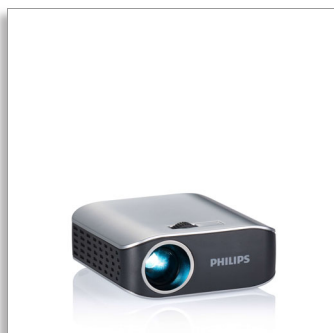

Philips PicoPix
Lommeprojektor

55 lumen
for bærbar PC

PPX2055

Projektor i hverdagen

Denne lille og lette Philips pico-projektoren kan enkelt kobles til en bærbar PC eller nett-PC via USB for å vise alt innhold du vil dele. Enheten tilføres strøm fra USB-tilkoblingen samtidig slik at det ikke er nødvendig med flere batterier.

Projiserer et stort bilde

- Projiser et bilde på opptil 305 cm (120")

Rask og enkel tilkobling

- USB for strøm og enkel projisering

Utmerket bildekvalitet

- LED-teknologi for strålende farger og høy kontrast

PHILIPS

Spesifikasjoner

Teknologi/optisk

- Skjermteknologi: WVGA 0,3" DLP
- Lyskilde: RGB-LED
- LED-lyskilde som varer over: 30 000 timer
- Lysstyrke: opptil 55 lumen
- Opprinnelig oppløsning: 854 x 480 piksler
- Kontrastforhold: 1000 : 1
- Skjermstørrelse (diagonal): 30–305 cm
- Skjermavstand: 0,5–5,0 m
- Focus: manuell

Høydepunkter

305 cm (120") bildestørrelse

Nyt den største bærbare PC-skjermen du noensinne har hatt, og del alt medieinnholdet i den imponerende størrelsen på 305 cm (120").

LED-teknologi

Bildene og videoene dine fortjener den beste kvaliteten når det gjelder å dele dem med dem rundt deg. Derfor bruker PicoPix-mobilprojektoren høykvalitets LED-teknologi for å projisere bildene og videoene dine i strålende farger og enestående kontrast.