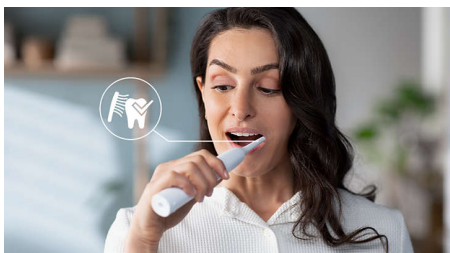

## Tehnologie avansată Sonicare

Vibrațiile puternice ale perilor creează microbule care pătrund adânc în spațiile interdentare și de-a lungul gingiei, pentru o experiență reconfortantă. Vei beneficia de echivalentul unui periaj manual de o lună în doar 2 minute.\*\* 31.000 de mișcări de periere pe minut îți curăță delicat dinții, desprind placa bacteriană și o îndepărtează pentru o curățare zilnică de excepție.

## Îndepărtează placa bacteriană de 3 ori mai eficient\*

S-a demonstrat clinic că periuța de dinți electrică Sonicare cu tehnologie sonică avansată îndepărtează placa bacteriană de până la 3 ori mai eficient\* decât o periuța de dinți manuală. Îndepărtează placa bacteriană de pe dinți și de-a lungul liniei gingiei, protejând în același timp gingiile.

## Îți protejează gingiile

Senzorul de presiune încorporat detectează automat presiunea aplicată, te avertizează și reduce automat vibrațiile periuței de dinți

pentru a contribui la protejarea gingiilor. Periuța de dinți va emite un sunet intermitent pentru a-ți reaminti să reduci presiunea. 7 din 10 persoane au considerat că această funcție i-a ajutat să-și perieze dinții mai eficient.