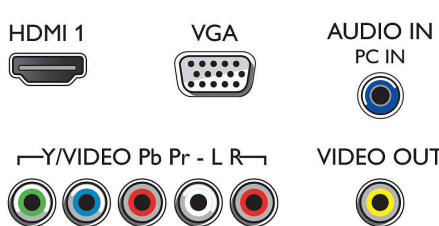

Rear

วันที่ออก 2023-10-23

เวอร์ชัน: 9.0.4

EAN: 87 12581 68709 0

© 2023 Koninklijke Philips N.V.
สงวนลิขสิทธิ์

ข้อมูลจำเพาะอาจเปลี่ยนแปลงได้โดยไม่ต้องแจ้งให้ทราบล่วงหน้า เครื่องหมายการค้าเป็นสมบัติของ Koninklijke Philips N.V. หรือเจ้าของรายอื่นๆ

www.philips.com

* ผู้ปกครองควรตรวจสอบเด็กขณะกำลังรับชม 3D และควรดูให้แน่ใจว่าเด็กไม่มีอาการใดๆ ตามที่ได้อธิบายไว้ด้านบน
ผู้แนะนำให้เด็กอายุต่ำกว่า 6 ขวบรับชม 3D เนื่องจากสภาพร่างกายยังไม่พร้อม