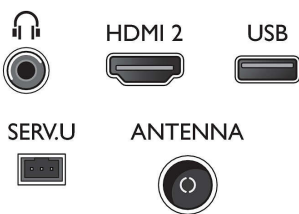

เสียง

- กำลังขับ (RMS): 20W
- การเพิ่มคุณภาพเสียง: ควบคุมระดับเสียงอัตโนมัติ, Clear Sound, อีควอลไลเซอร์, ระบบควบคุมเสียงแหลมและเสียงเบส

การเชื่อมต่อ

- จำนวนการเชื่อมต่อ AV: 1
- จำนวนช่องเชื่อมต่อ HDMI: 2
- คุณสมบัติ HDMI: 3D, Audio Return Channel (ARC)
- จำนวนช่อง Component (YPbPr): 1
- จำนวนช่อง USB: 1
- การเชื่อมต่ออื่นๆ: เส้าอากาศ IEC75, Ethernet-LAN RJ-45, เอาต์พุตระบบเสียงดิจิทัล (โคแอกเชียล), Audio L/R in, ช่องสัญญาณออกของหูฟัง, Service connector

กำลังไฟ

- แหล่งจ่ายไฟหลัก: AC 220 - 240 V 50/60Hz
- อุณหภูมิแวดล้อม: 5 °C ถึง 35 °C
- การใช้พลังงาน: 101 วัตต์
- ใช้ไฟขณะสแตนด์บาย: < 0.5 W
- คุณสมบัติประหยัดพลังงาน: ตั้งเวลาปิดอัตโนมัติ

อุปกรณ์เสริม

- อุปกรณ์เสริมที่มีให้: แวนตา 3D 2 อัน, รีโมทคอนโทรล, แบตเตอรี่ AAA x 2, สายไฟ, คู่มือเริ่มต้น ใช้งานอย่างย่อ, แผ่นพับข้อมูลด้านกฎหมายและความปลอดภัย, ใบรับประกัน, ขาตั้ง, คู่มือการใช้งาน

ขนาด

- ความกว้างของเครื่อง: 968 มม.
- ความสูงของเครื่อง: 588 มม.
- ความหนาของเครื่อง: 65 มม.
- น้ำหนักผลิตภัณฑ์: 11.87 กก.
- ความกว้างของเครื่อง (พร้อมขาตั้ง): 968 มม.
- ความสูงของเครื่อง (พร้อมขาตั้ง): 638 มม.
- ความหนาของเครื่อง (พร้อมขาตั้ง): 236 มม.
- น้ำหนักผลิตภัณฑ์ (รวมขาตั้ง): 14.6 กก.
- ความกว้างของกล่อง: 962 มม.
- ความสูงของกล่อง: 628 มม.
- ความลึกของกล่อง: 156 มม.
- น้ำหนักรวมบรรจุภัณฑ์: 17.2 กก.
- ตัวยึดติดผนังสำหรับใช้งานร่วมกัน: 400 x 400 มม.

Side