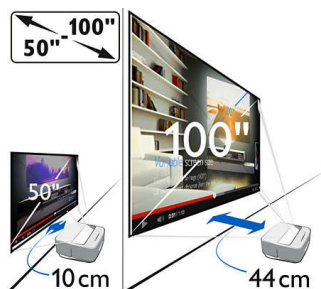

Philips Screeneo
Screeneo Smart LED
проектор

HDP1590

Вижте голямата картина

Насладете се на голямо забавление – образ от 50" до 100" със Screeneo, поставен само на сантиметри от стената. Лесен за местене из къщата или за киносалон в градината! Има също чудесен звук и Wi-Fi!

От малък до голям образ с отлично качество на картината

- Гъвкави размери на екрана – от 50 до 100"
- Технология със светодиоди за брилянтни цветове и дълготрайност

Обогатете своето звуково изживяване

- Вградени високоговорители и субуфер
- Споделяйте своята музика чрез Bluetooth или Wi-Fi / DLNA

Гъвкави размери на екрана

Наслаждавайте се на вашите филми, спортни събития или игри така, както никога преди, от 50" до 100". Облегнете се и се наслаждавайте на удобството на която

и да е стая във вашия дом. Screeneo лесно може да бъде поставен в близост до всяка гладка стена. Просто използвайте стилната кожена дръжка в задната част на продукта. За да гледате детска анимация на 50", поставете го на 10 см от стената; ако искате да гледате футболен мач на 100", поставете Screeneo на 44 см от стената.

Спецификации

Технология - оптична

- Технология на дисплея: DLP
- Източник на светлина: RGB LED
- Светодиодният източник на светлина издържа над: 30 000 часа
- Контраст: 100 000:1
- Разстояние от екрана: 10 - 44 cm
- Коефициент на прехвърляне: 0,321
- Вътрешна памет: 4 GB
- Операционна система: Android 4.2
- Разделителна способност: 1280 x 800 pixels
- Размери на екрана: 50" – 100"
- Корекция на основни елементи
- Съотношение на размерите на картината: 4:3 и 16:9
- Корекция на цвета на стената
- Регулиране на фокуса: ръчно
- 3D технология: конвертира 2D в 3D, поддържа всички 3D режими
- MP4 плейър
- Ниво на шума: < 25 dB(A)
- Режими на прожектиране: отпред, отзад, предно окачване, задно окачване