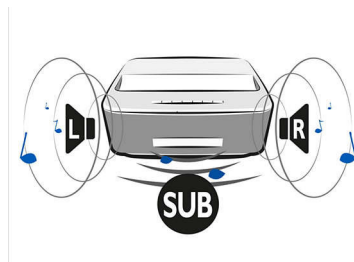

Вградени високоговорители

Благодарение на вградените субуфер и високоговорители с изходна мощност от 26W RMS не е необходимо да се свързвате към звукова система. Звуковата система Dolby Digital 2.1 поставя последните щрихи на вашето перфектно звуково изживяване.

Технология с LED

Screeneo използва висококачествена технология със светодиоди, за да можете да прожектирате своите снимки, филми и др. с брилянтни цветове и в продължение на 30 000 часа. В комбинация с иновативната късофокусна технология той ви гарантира необикновено вълнение при всяко включване.

Miracast

Звучи сложно, но е толкова просто: Докато разглеждате снимки на вашия смартфон или таблет, можете да се свържете безжично към Screeneo, който мигновено отразява вашия екран. Всичко, което правите на вашето преносимо устройство, се прожектира безжично с помощта на Miracast.

Споделяйте своята музика

Използвайте Screeneo като музикална станция. Споделяйте лесно музиката от вашия смартфон или таблет със Screeneo чрез Bluetooth или чрез DLNA (Digital Living Network Alliance).