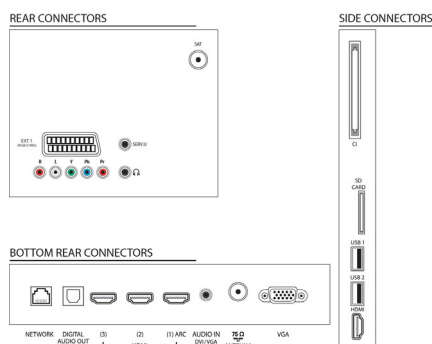

Tuner/ontvangst/transmissie

- Digitale TV: DVB-C MPEG2*, DVB-C MPEG4*, DVB-S2 MPEG4 HD, DVB-T MPEG2*, DVB-T MPEG4*, DVB-S HD+-ondersteuning (Astra)
- Videoweergave: NTSC, PAL, SECAM
- LNB: Ondersteuning voor 1 tot 4 LNB's

Vermogen

- Netstroom: AC 220 - 240 V 50/60 Hz

- Omgevingstemperatuur: 5 tot 40 °C
- Energieklasse: B
- Europees energielabel (vermogen): 47 W
- Jaarlijks energieverbruik: 69 kWh
- Stroomverbruik in stand-bystand: < 0,15 W
- Functies voor energiebesparing: Aan-uitschakelaar, 0 watt, Timer voor automatisch uitschakelen, Eco-modus, Eco-instellingenmenu, Lichtsensor, Beeld uit (voor radio)
- Aanwezigheid lood: Ja*
- Energieverbruik wanneer uitgeschakeld: < 0,01 W

Afmetingen

- Afmetingen van doos (B x H x D): 954 x 618 x 265 mm
- Afmetingen van set (B x H x D): 773,7 x 513,7 x 40,7 mm
- Afmetingen apparaat (met standaard) (B x H x D): 773,7 x 513,7 x 249,1 mm
- Gewicht van het product: 12,4 kg
- Gewicht (incl. standaard): 18,1 kg
- Compatibele muurbeugel: 200 x 200 mm

Accessoires

- Meegeleverde accessoires: Netsnoer, Afstandsbediening, 2 AAA-batterijen, 2 3D-brillen, 2 tasje met reinigingsdoekjes, Tafelstandaard, Snelstartgids, Marcom-brochure, Gezondheidsgids 3D, Brochure met wettelijk verplichte informatie en veiligheidsgegevens, Garantiekaart, CD met Wi-Fi MediaConnect
- Optionele accessoires: 3D-bril PTA416

Publicatiedatum
2019-06-18

Versie: 10.7.7

12 NC: 8670 000 74363
EAN: 08 71258 15933 15

© 2019 Koninklijke Philips N.V.
Alle rechten voorbehouden.

Specificaties kunnen zonder voorafgaande kennisgeving worden gewijzigd. Handelsmerken zijn het eigendom van Koninklijke Philips N.V. en hun respectieve eigenaren.

www.philips.com

* Net TV: ga naar www.philips.com/smarttv voor meer informatie over het serviceaanbod in uw land.
* Wi-Fi MediaConnect: het afspelen van video's kan door de snelheid van uw PC en de Wi-Fi-bandbreedte worden beïnvloed. Ga voor de minimale en aanbevolen systeemvereisten naar www.philips.com/wifimediconnect. Inhoud wordt na een korte vertraging van enkele seconden weergegeven. Er kunnen kleine afwijkingen in het beeld en geluid optreden.
* Ouders moeten hun kinderen in de gaten houden tijdens het kijken naar 3D en ervoor zorgen dat ze niet te maken krijgen met de ongemakken die hierboven zijn beschreven. 3D kijken wordt niet aanbevolen voor kinderen onder de 6 jaar, omdat hun visuele systeem nog niet volledig is ontwikkeld.
* De TV biedt ondersteuning voor gratis DVB-uitzendingen. Mogelijk worden bepaalde DVB-aanbieders niet ondersteund. Ga voor een recente lijst met aanbieders naar het gedeelte met veelgestelde vragen van de ondersteuningswebsite van Philips. Voor bepaalde aanbieders zijn voorwaarden en een abonnement vereist. Neem voor meer informatie contact op met uw aanbieder.
* EPG voor 8 dagen. Deze service is niet in alle landen beschikbaar.
* Alleen opnemen via USB voor digitale kanalen uit de elektronische programmagids via IPTV (voor bepaalde landen en kanalen zijn mogelijk beperkingen van toepassing), opnamen kunnen worden beperkt door een kopieerbeveiliging (CI+). Een internetverbinding is vereist.
* Energieverbruik in kWh per jaar, op basis van het stroomverbruik van de televisie als deze 4 uur per dag, 365 dagen per jaar is ingeschakeld. Het werkelijke energieverbruik hangt af van hoe de televisie wordt gebruikt.
* Deze televisie bevat lood in bepaalde onderdelen of componenten waarvoor geen alternatieve technologie bestaat, in overeenstemming met bestaande vrijstellingsclausules van de RoHS-richtlijn.
* USB-toetsenbord en -muis worden ondersteund via software-updates