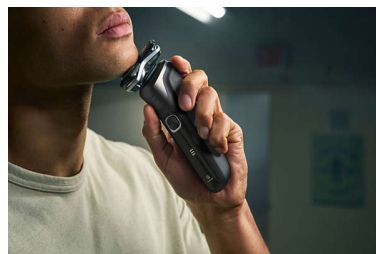

60 минути безкабелно бръснене

Бръснете се без кабел до 60 минути след едно пълно зареждане.