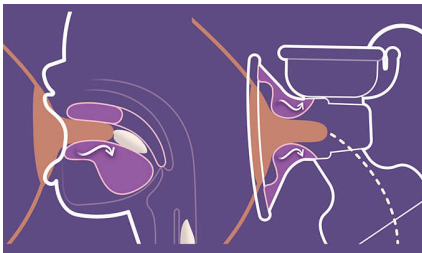

- Oppladbart batteri for pumping på farten

Høydepunkter

Rask melkeflyt*

Pump mer melk på kortere tid* med en pute som stimulerer brystet og suger melk som en baby. Den justerer seg sømløst fra stimuleringsmodus til pumpemodus' og bruker den riktige mengden brystvortestimulering og suging for maksimal melkeflyt. Basert på resultater av starttidspunktet for melkeflyten (tid til melkeutskillelsesrefleks – MER (Milk Ejection Reflex)).*

Tilpasser seg brystvorten

Vi er alle forskjellige. Det er derfor silikonputen bøyer og tilpasser seg skånsomt etter brystvorten din. Den passer til 99,98 % av brystvortestørrelser* (opptil 30 mm).

Sitt komfortabelt

Føl deg avslappet under pumping takket være en design som lar deg sitte oppreist i stedet for å måtte lene deg fremover. Ingen behov for å måtte lene seg fremover, klinisk bevist komfortabel pumpestilling*