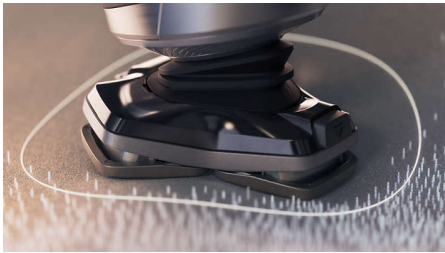

特長

自動研磨システム搭載のデュアルスティールプレジジョン刃

毎分最大 150,000回カットする72枚のデュアルスティールプレジジョン刃で色々な方向に生えているヒゲを効率的に取り込み、しっかり深剃り。自動研磨システム搭載だから常にシャープな切れ味が続きます。／画像はイメージです

スキンプロテクションテクノロジーPro

シェーバーヘッドに施された1平方センチメートルあたり最大50万個のマイクロビーズが肌との摩擦を50%*1低減します。*1旧機種SP986Xと比較した場合／画像はイメージです

ヒゲ密度感知システム

毎秒500回ヒゲの密度を感知し、ヒゲの濃さに合わせて自動でパワーを調節。濃い箇所も難なく剃りきります。／画像はイメージです

フレックスサスペンションシステム

非常に柔軟なヘッドが顔のあらゆる輪郭にフィットし、剃りにくい部分もしっかりキャッチ。滑らかで快適な剃り心地を提供します。

パーソナルコンフォート設定

ヒゲの濃さや肌タイプに合わせてセンシティブ、ノーマル、ハイスピードの3段階にスピード調節できます。