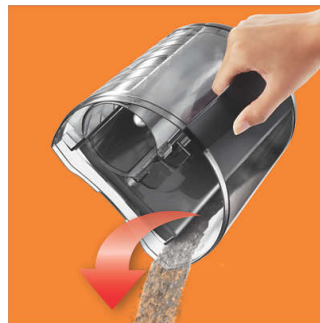

EPA-filtersystem

Det plisserede EPA-filter har en stor filteroverflade og god filtreringsevne. Sammen med cyklonluftstrømmen forhindrer dette støvsugeren i at tilstoppes hurtigt og giver dig bedre og længerevarende filtreringsresultater.

Ekstra langt ergonomisk greb

Dette ergonomisk formede greb er praktisk at bruge. Dets lange design giver dig længere rækkevidde, så du nemt kan nå ind til steder, der ellers er vanskelige at nå.

Støvbeholder, der er nem at tømme

Støvbeholderen er perfekt designet, så du kan tømme støvet ud uden at skabe en støvsky. Takket være den unikke form og den glatte overflade samles støvet i den ene side af beholderen og glider jævnt ned i skraldespanden.