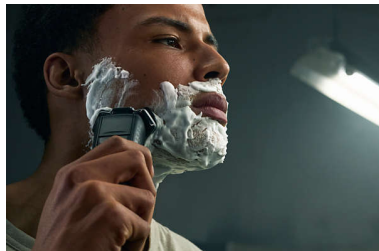

Мокро и сухо

Адаптирайте процедурите си по бръснене според вашите нужди. С Wet & Dry можете да изберете бързо и комфортно сухо бръснене или бръснене на мокро – с гел или пяна – дори под душа.