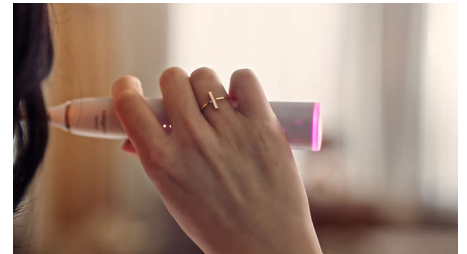

Информация в режиме реального времени

Возможно, вы не замечаете, как начинаете слишком сильно надавливать на щетку или скрести ей по поверхности зубов, но ваша щетка точно заметит это. Световое кольцо на ручке обратит ваше внимание на чрезмерное давление на щетку.