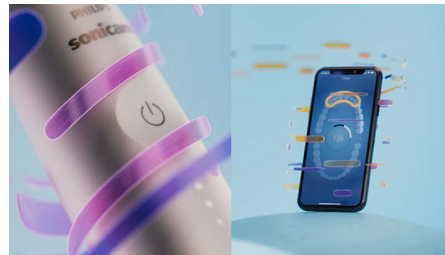

Персональные рекомендации

Приложение Philips Sonicare использует искусственный интеллект и работает в полной гармонии с зубной щеткой. Оцените функцию рекомендаций в режиме реального времени и отслеживайте технику движения и показатели давления, охвата, длительности и частотности чистки. Смотрите отчеты за последний день, неделю, месяц или год. Получайте индивидуальные рекомендации и советы для оптимальной чистки зубов. А функция автоматической синхронизации обеспечит перенос данных в приложение, даже если вы чистите зубы, не запуская приложение во время процедуры.