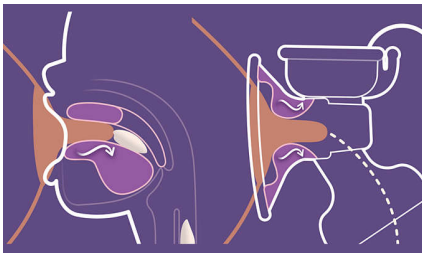

### Oppladbart batteri og tidtakerskjerm

- Oppladbart batteri for pumping på farten
- Skjerm for å spore tidsbruk

## Rask melkeflyt\*

Pump mer melk på kortere tid\* med en pute som stimulerer brystet og suger melk som en baby. Den justerer seg sømløst fra stimuleringsmodus til pumpemodus' og bruker den riktige mengden brystvortestimulering og suging for maksimal melkeflyt. Basert på resultater av starttidspunktet for melkeflyten (tid til melkeutskillelsesrefleks – MER (Milk Ejection Reflex)).\*

## Tilpasser seg brystvorten

Vi er alle forskjellige. Det er derfor silikonputen bøyer og tilpasser seg skånsomt etter brystvorten din. Den passer til 99,98 % av brystvortestørrelser\* (opptil 30 mm).