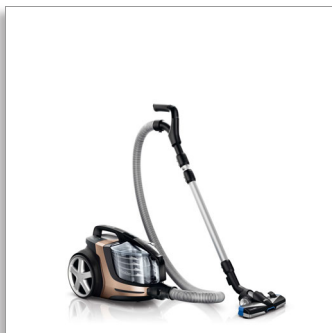

Philips PowerPro Ultimate  
Usisavač bez vrećice

2,2 l; NanoClean  
Super Turbo četka

FC9922/09

## Potpuna učinkovitost uz Power Cyclone

#### Superiorna učinkovitost

- PowerCyclone 7 održava jaku usisnu snagu duže vrijeme
- Višenamjenska usisna četka
- SuperTurbo četka za čišćenje dlaka kućnih ljubimaca iz tepiha
- Antialergijski filter zadržava više od 99,90 % sitne prašine