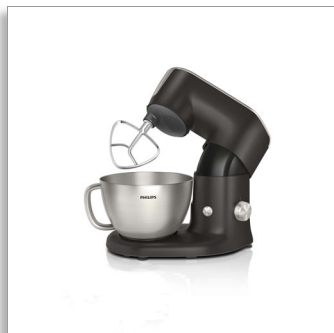

Philips Avance Collection
Konyhagép

1000 W

7 sebességfokozat és
impulzuskapcsoló
Egyszerű 6-az-1-ben készülék

HR7978/00

Tökéletes eredmények, könnyebben, mint gondolná

Sütemények, kenyér, pizza, apró sütemények, turmixok, levesek stb.

Az új Philips konyhagép verhetetlen teljesítményt és sokoldalúságot és hihetetlenül egyszerű használatot nyújt.

Egyszerűbb, mint gondolná

- Az egyedi módon nyíló karral az edény teljesen hozzáférhető, és a tartozékok könnyen behelyezhetők
- A lekerekített széleket és bevont csuklót egyszerűbb tisztítani
- Mosogatógépben mosható edény és tartozék alkatrészek

Verhetetlen eredmények a dagasztás, a keverés és habverés terén

- A fém dagasztóhorog, a keverő és a habverő a következők teljesítésére lett tervezve:
- Nagy teljesítményű 1000 W-os motor az egyenletes, verhetetlen eredmények érdekében
- Planetáris keverés a hozzávalók alapos összekeverése érdekében
- 4 literes fém edény akár 1300 g tésztához
- 7 sebességfokozat és impulzuskapcsoló a tökéletes szabályozás érdekében

7 sebességszabályozás és impulzuskapcsoló

A többféle sebesség és az impulzuskapcsoló korlátlan lehetőségeket nyit a legkülönfélébb receptek terén.

4 literes fém edény fogantyúval

A nagy méretű, robusztus, 4 literes fém edénnyel kényelmesen dagaszthat akár 1300 g tésztát, így egy menetben elkészíthet akár 4 db 12"-es pizzát vagy 2 db kenyeret. A fém fogantyú megkönnyíti a hordozást és az öntést, míg a kifröccsenésgátló fedél megakadályozza a keverék kifröccsenését használat közben.