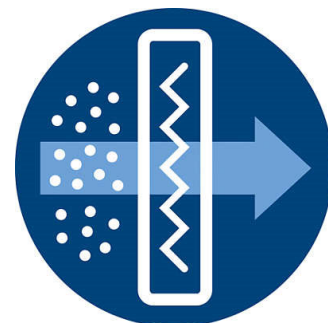

Integrirani nastavci

Usisavač je dizajniran s integriranim nastavcima, tako da nastavke ne morate nositi sa sobom dok čistite. Nastavak za uske površine nalazi se na dršci uvijek spreman za uporabu.

ActiveLock spojnice

ActiveLock spojnice omogućavaju lako spajanje raznih usisnih nastavaka i nastavaka na teleskopsku cijev, kao i njihovo odvajanje s cijevi tijekom čišćenja.

Kompaktan, male težine

Zahvaljujući maloj veličini aparat lako možete spremiti, čime štedite dragocjen prostor. Lagan dizajn olakšava prenošenje aparata.

Filter Super Clean Air

Super Clean Air filter hvata >99 % štetnih čestica kao što su polen, grinje ili životinjska dlaka, tako da kod kuće možete uživati u čistom i zdravom zraku!

Specifikacije

Usisne cijevi i nastavci